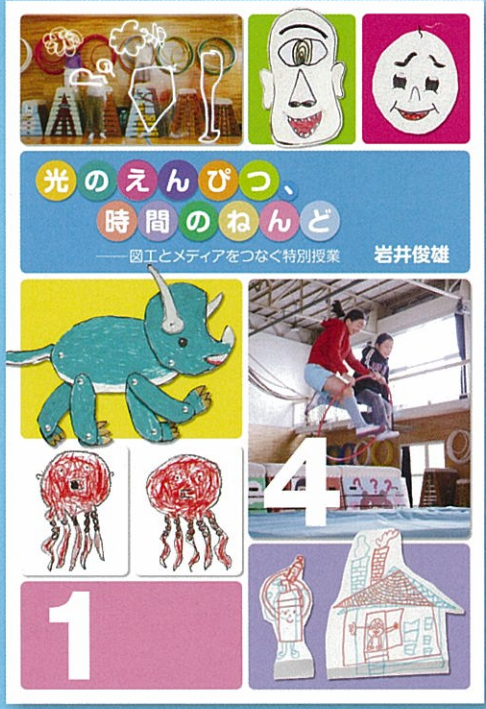

NHK教育テレビ  
ETV特集で  
大きな話題に!

2009年2月放映  
『目覚めよ身体、感覚の宇宙  
～メディアアーティスト  
岩井俊雄の特別授業』

メディアアーティスト岩井俊雄が  
取り組んだ小学生のための特別授業

# 光のえんぴつ、 時間のねんど

——図工とメディアをつなぐ特別授業

教育関係者、アート、デザイン、映像、メディア芸術関係者必見!  
岩井さんが考えるメディアの授業。すぐに使えるノウハウ満載!!

## 目覚めよ身体、感覚の宇宙!

〈光〉〈時間〉〈動き〉〈音〉〈コミュニケーション〉  
すべてが新しい制作の素材になる!

**著者プロフィール**  
メディアアーティスト。フジテレビ「ウゴウゴルーガ」のCGキャラクター、三鷹の森ジブリ美術館の映像展示「トロピょんびょん」「上昇海流」、ニンテンドーDS「エレクトロブランクトン」、NHK教育テレビ「いないいないばぁ!」のオープニングアニメーションなどを手がける。著書に『いわいさんちへようこそ!』『いわいさんちのどっちが?絵本(全3冊)』『いわいさんちのリベットくん』(すべて紀伊國屋書店刊)、『100かいたてのいえ』(偕成社刊)。

著者=岩井俊雄  
定価=2,310円(税込) ISBN978-4-568-50393-7

**1年生**  
みんながおどろく  
「どっちがへん?」  
をつくろう!

**2年生**  
みんながおどろく  
「リベットくん」  
をつくろう!

**3年生**  
みんながおどろく  
「動くキャラクター」  
をつくろう!

**4年生**  
みんながおどろく  
「空中写真」  
「からだアニメ」  
をつくろう!